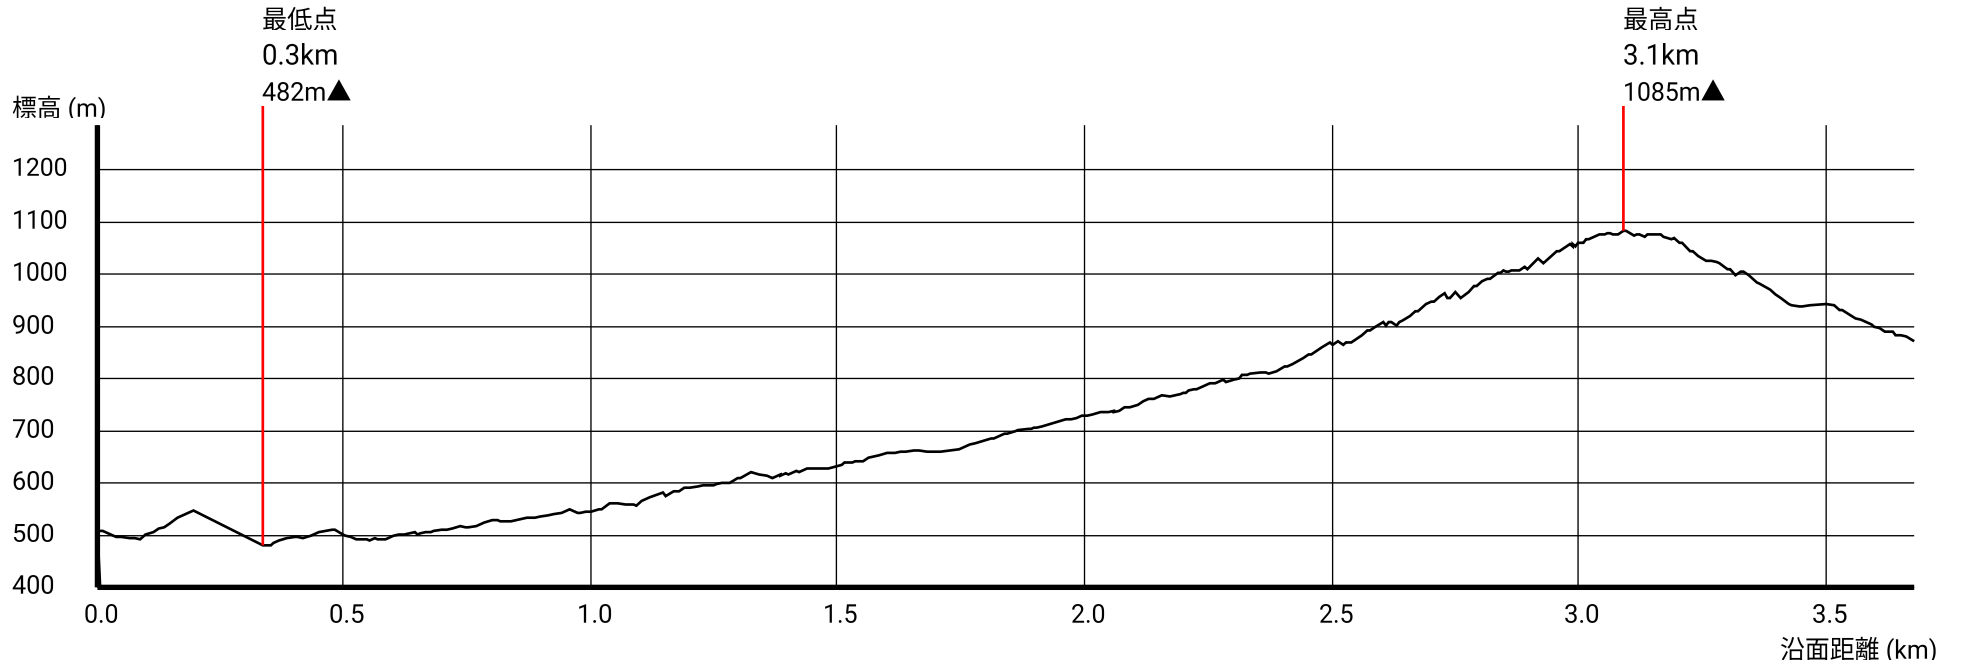

御在所山

1212.0 △1209.4

スキー場

御在所ロープウェイ

鈴鹿スカイライン

湯の山温泉駅

湯の山温泉

湯の山かもしがた

国見峠

長者池

武平峠 877

1:12,500
0 100m

国土地理院標準地図

平面距離:3.21km
沿面距離:3.68km

累積標高(上り):843m
累積標高(下り):480m