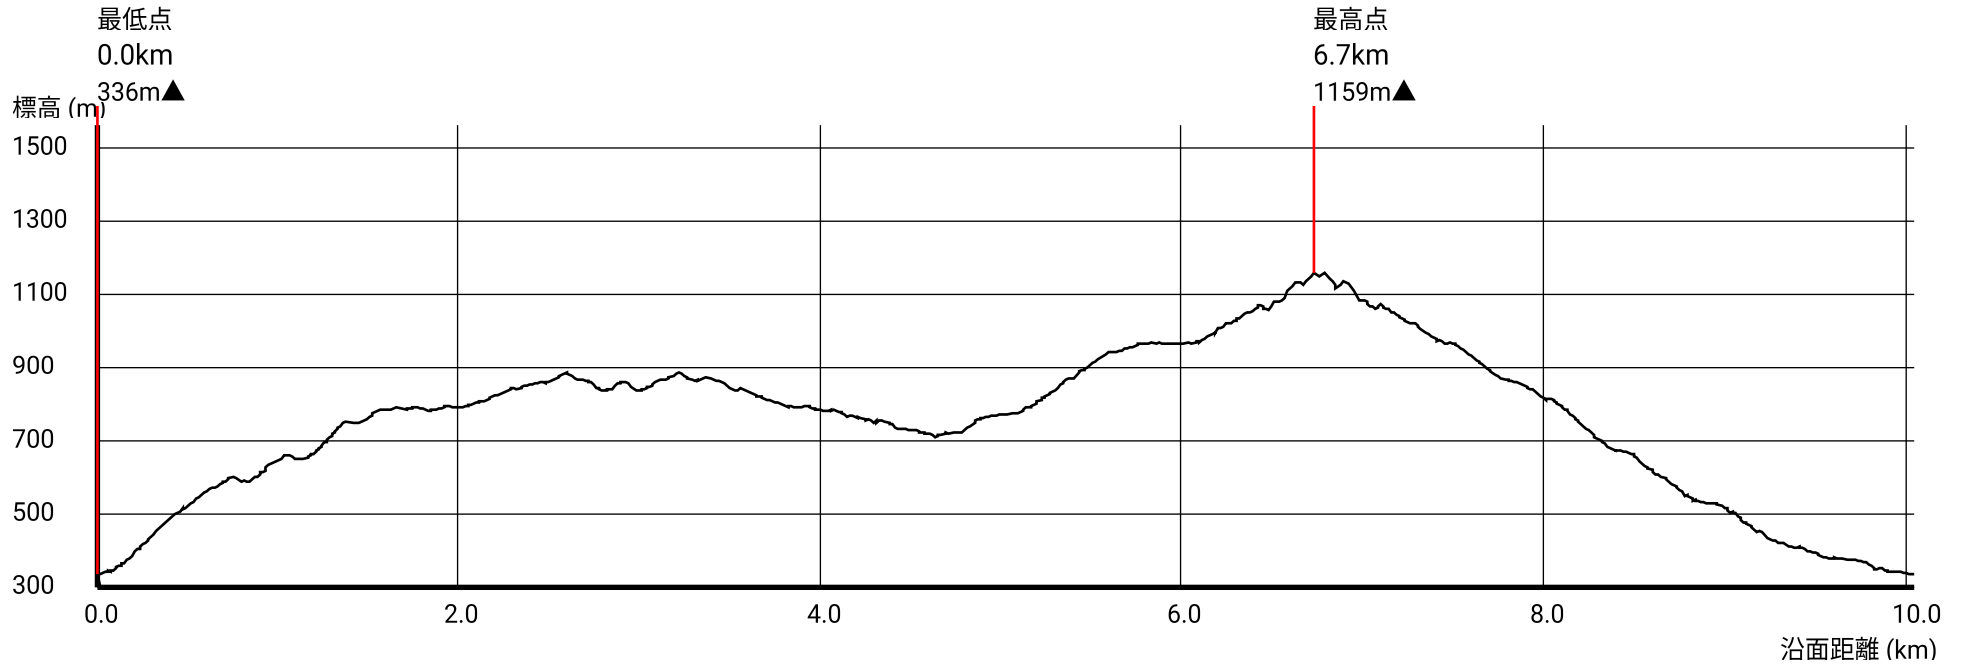

平面距離:9.43km
沿面距離:10.04km

累積標高(上り):1316m
累積標高(下り):1316m